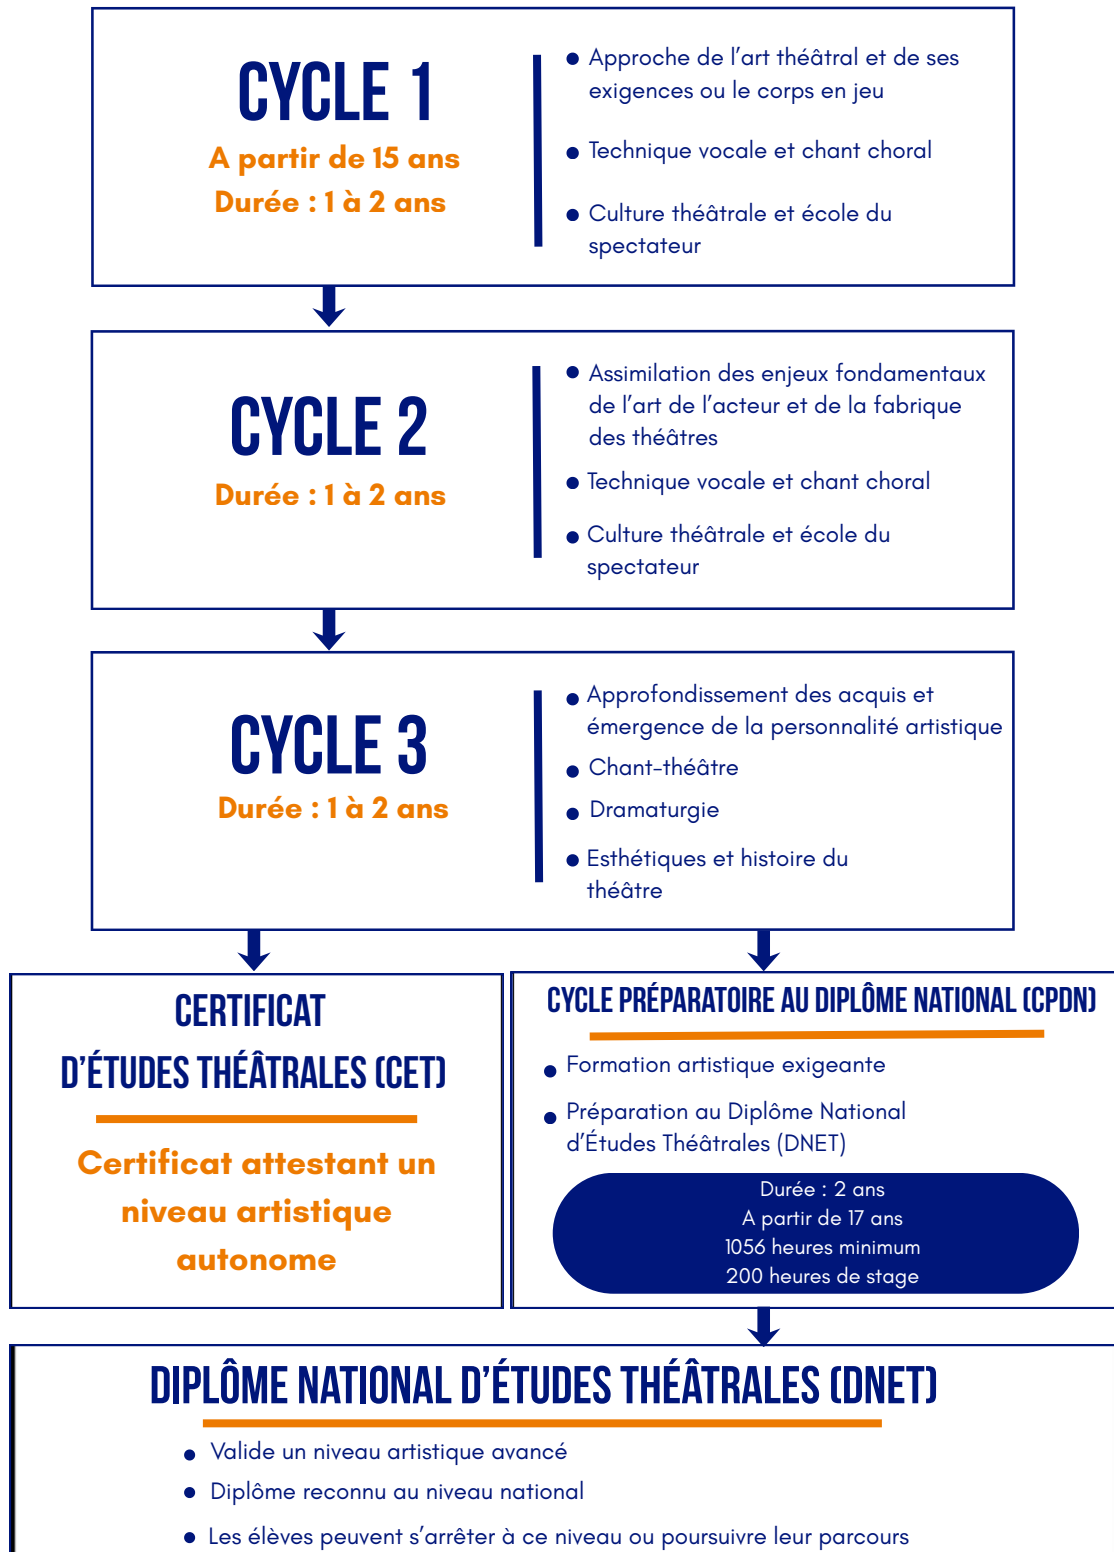

# PARCOURS THÉÂTRE

Un parcours en cycles,  
du cycle 1 au Diplôme National d'Études Théâtrales.

## À SAVOIR

Chaque élève progresse à son rythme dans un cadre bienveillant et stimulant.