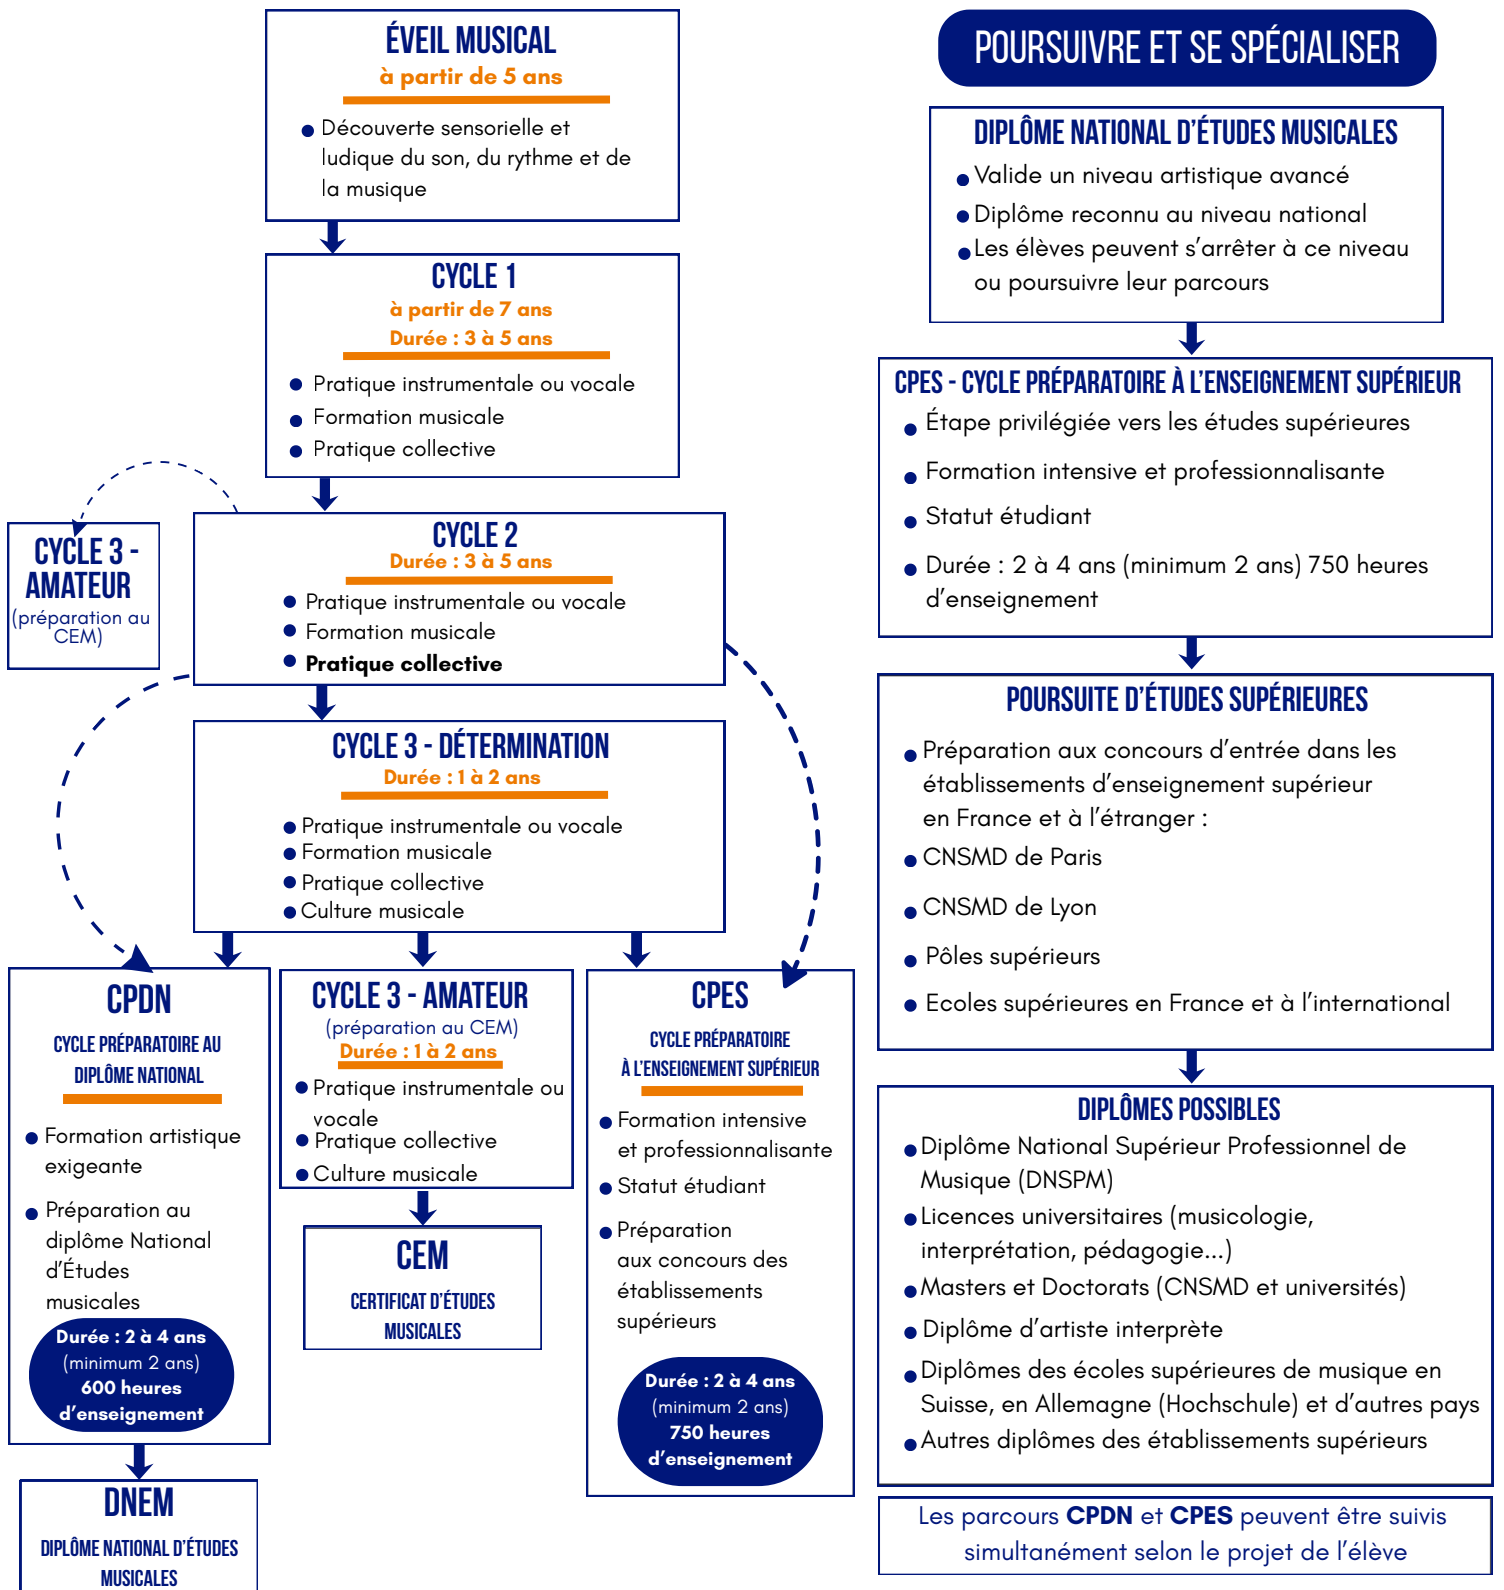

PARCOURS MUSIQUE

Un parcours en cycles,
de l'éveil au Diplôme National d'Études Musicales.

À SAVOIR

Chaque élève progresse à son rythme dans un cadre bienveillant et stimulant.

DES PARCOURS ADAPTÉS À CHAQUE PROJET

Du loisir à l'excellence, le conservatoire accompagne chaque élève selon ses envies, ses talents et ses ambitions.

VERS L'AVENIR

Le conservatoire prépare à la poursuite d'études supérieures artistiques et à la vie artistique et professionnelle.