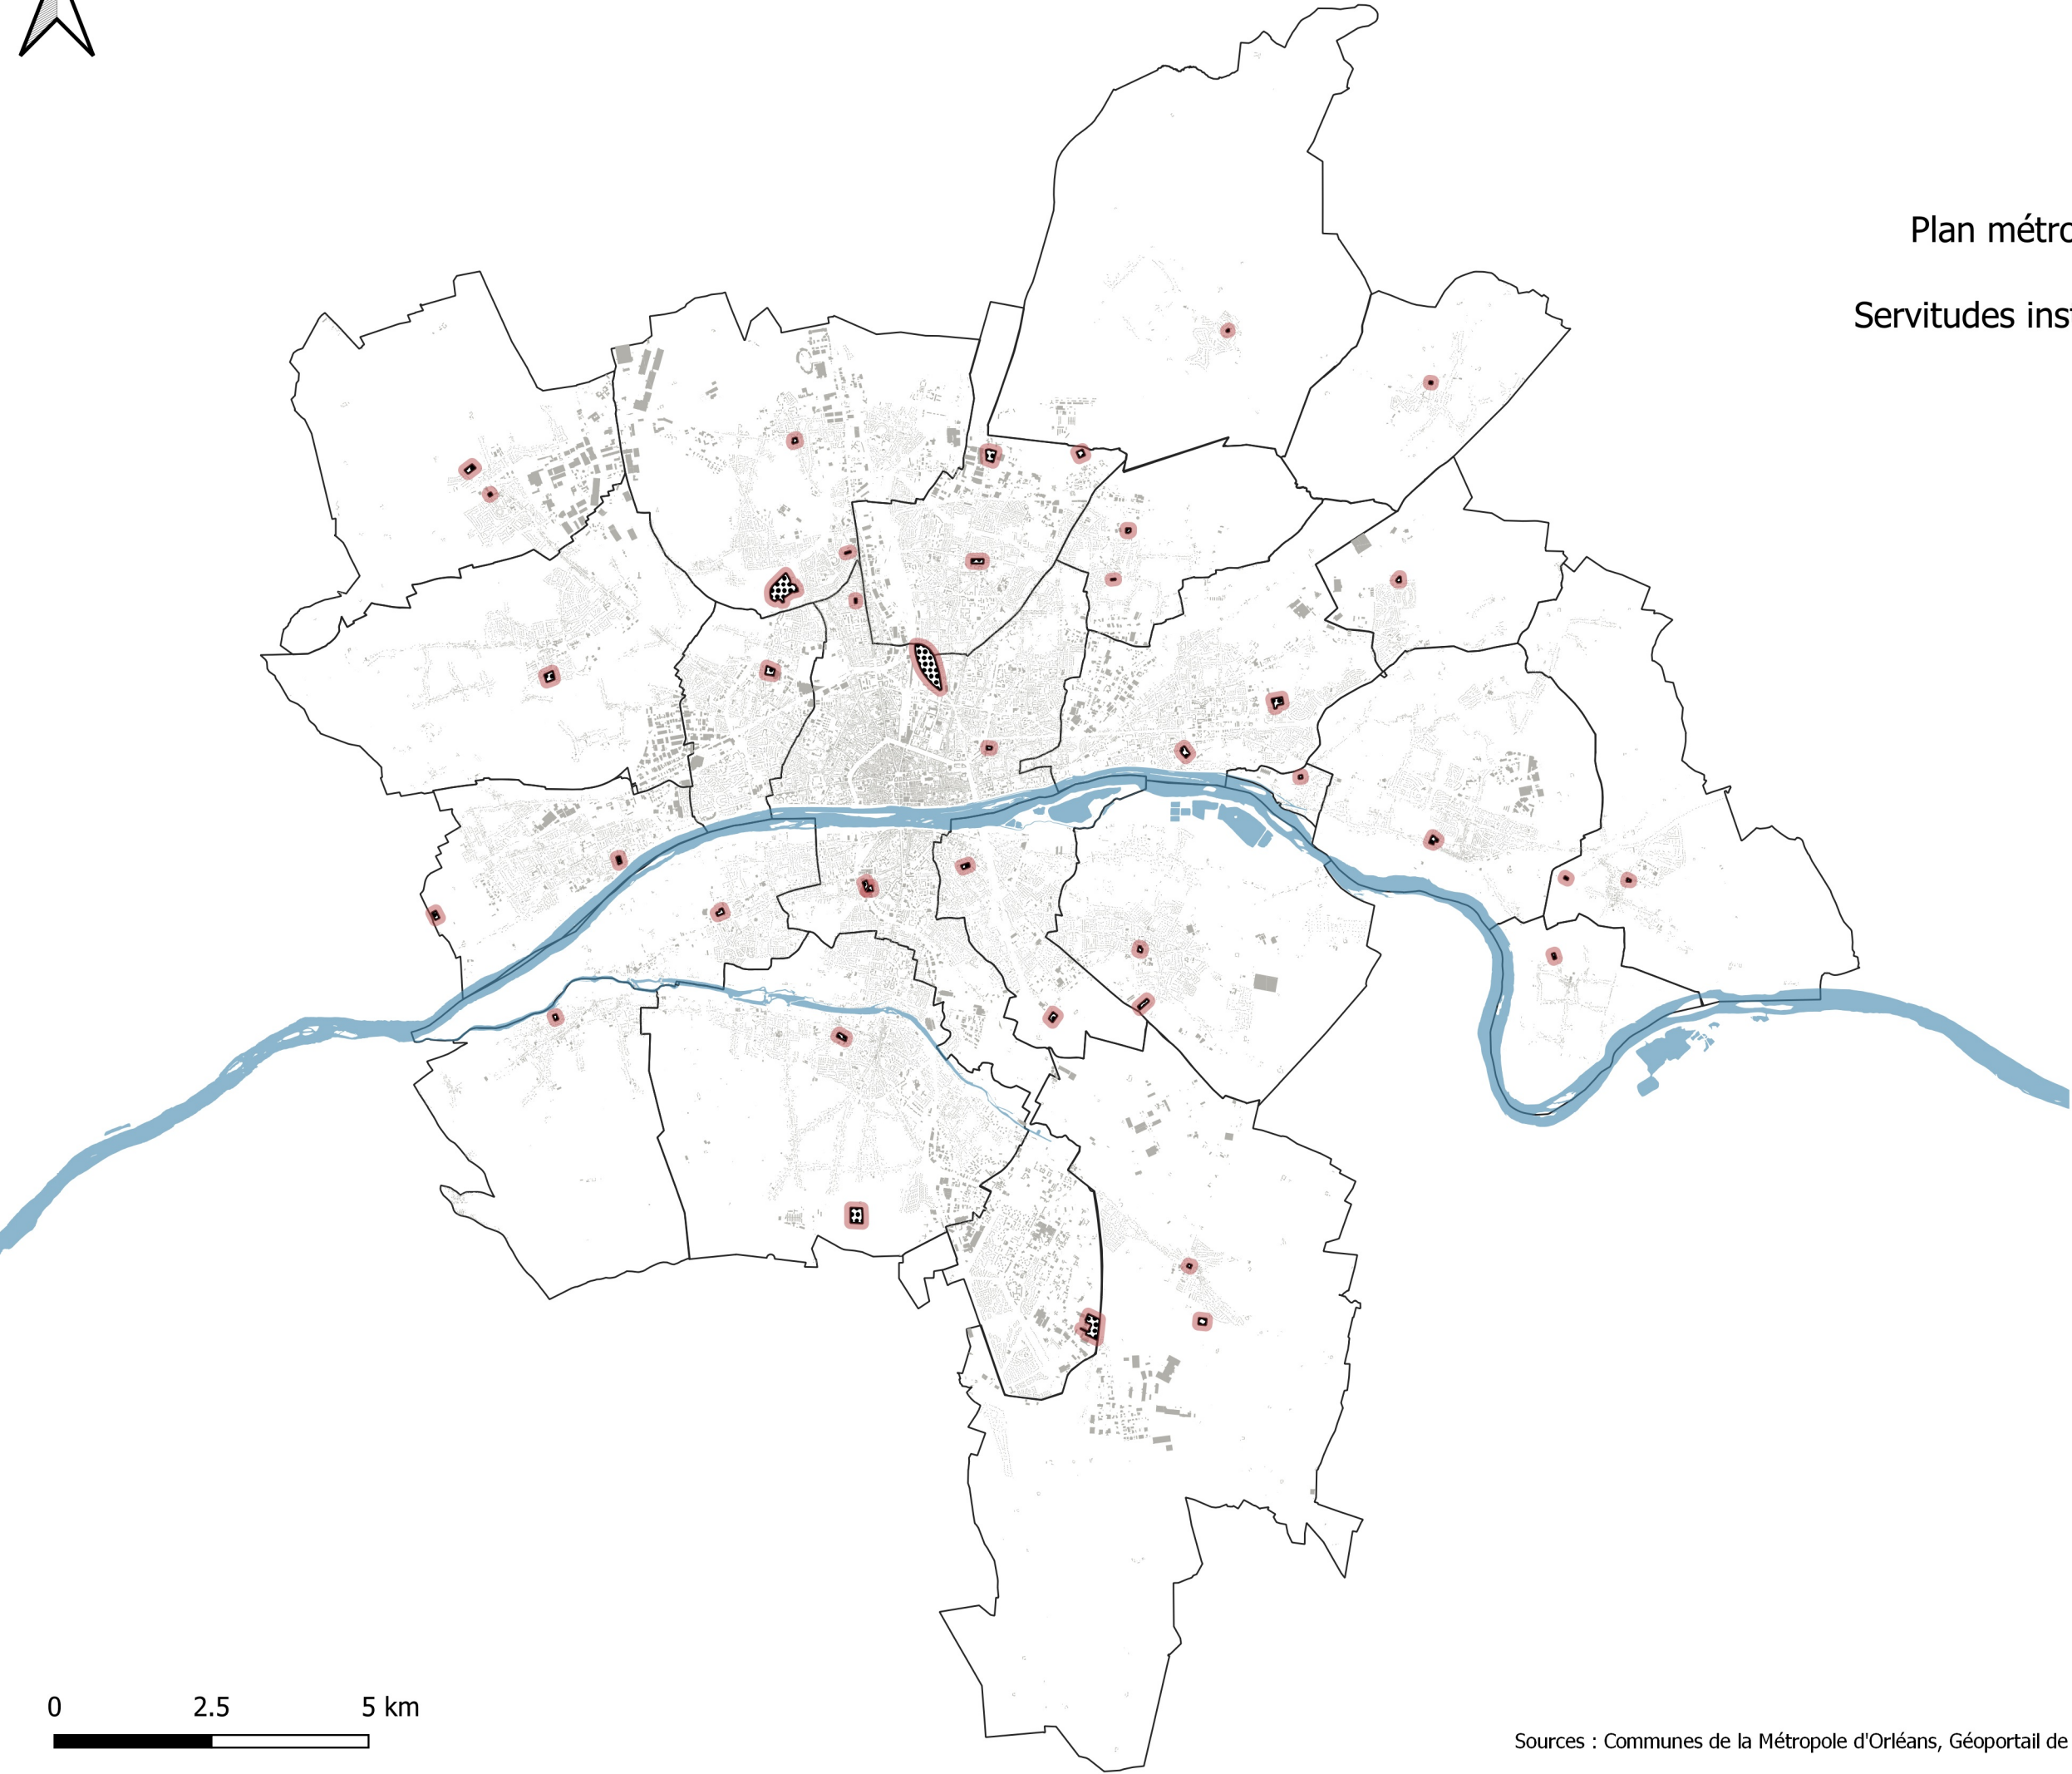

Plan métropolitain de la servitude d'utilité  
publique INT1 -  
Servitudes instituées au voisinage des cimetières

Métropole d'Orléans

- Périmètres la servitude INT1
- Communes
  - Périmètre d'assiette de la servitude
  - ▣ Périmètre du générateur de la servitude
  - Bâtiments
  - La Loire

0 2.5 5 km