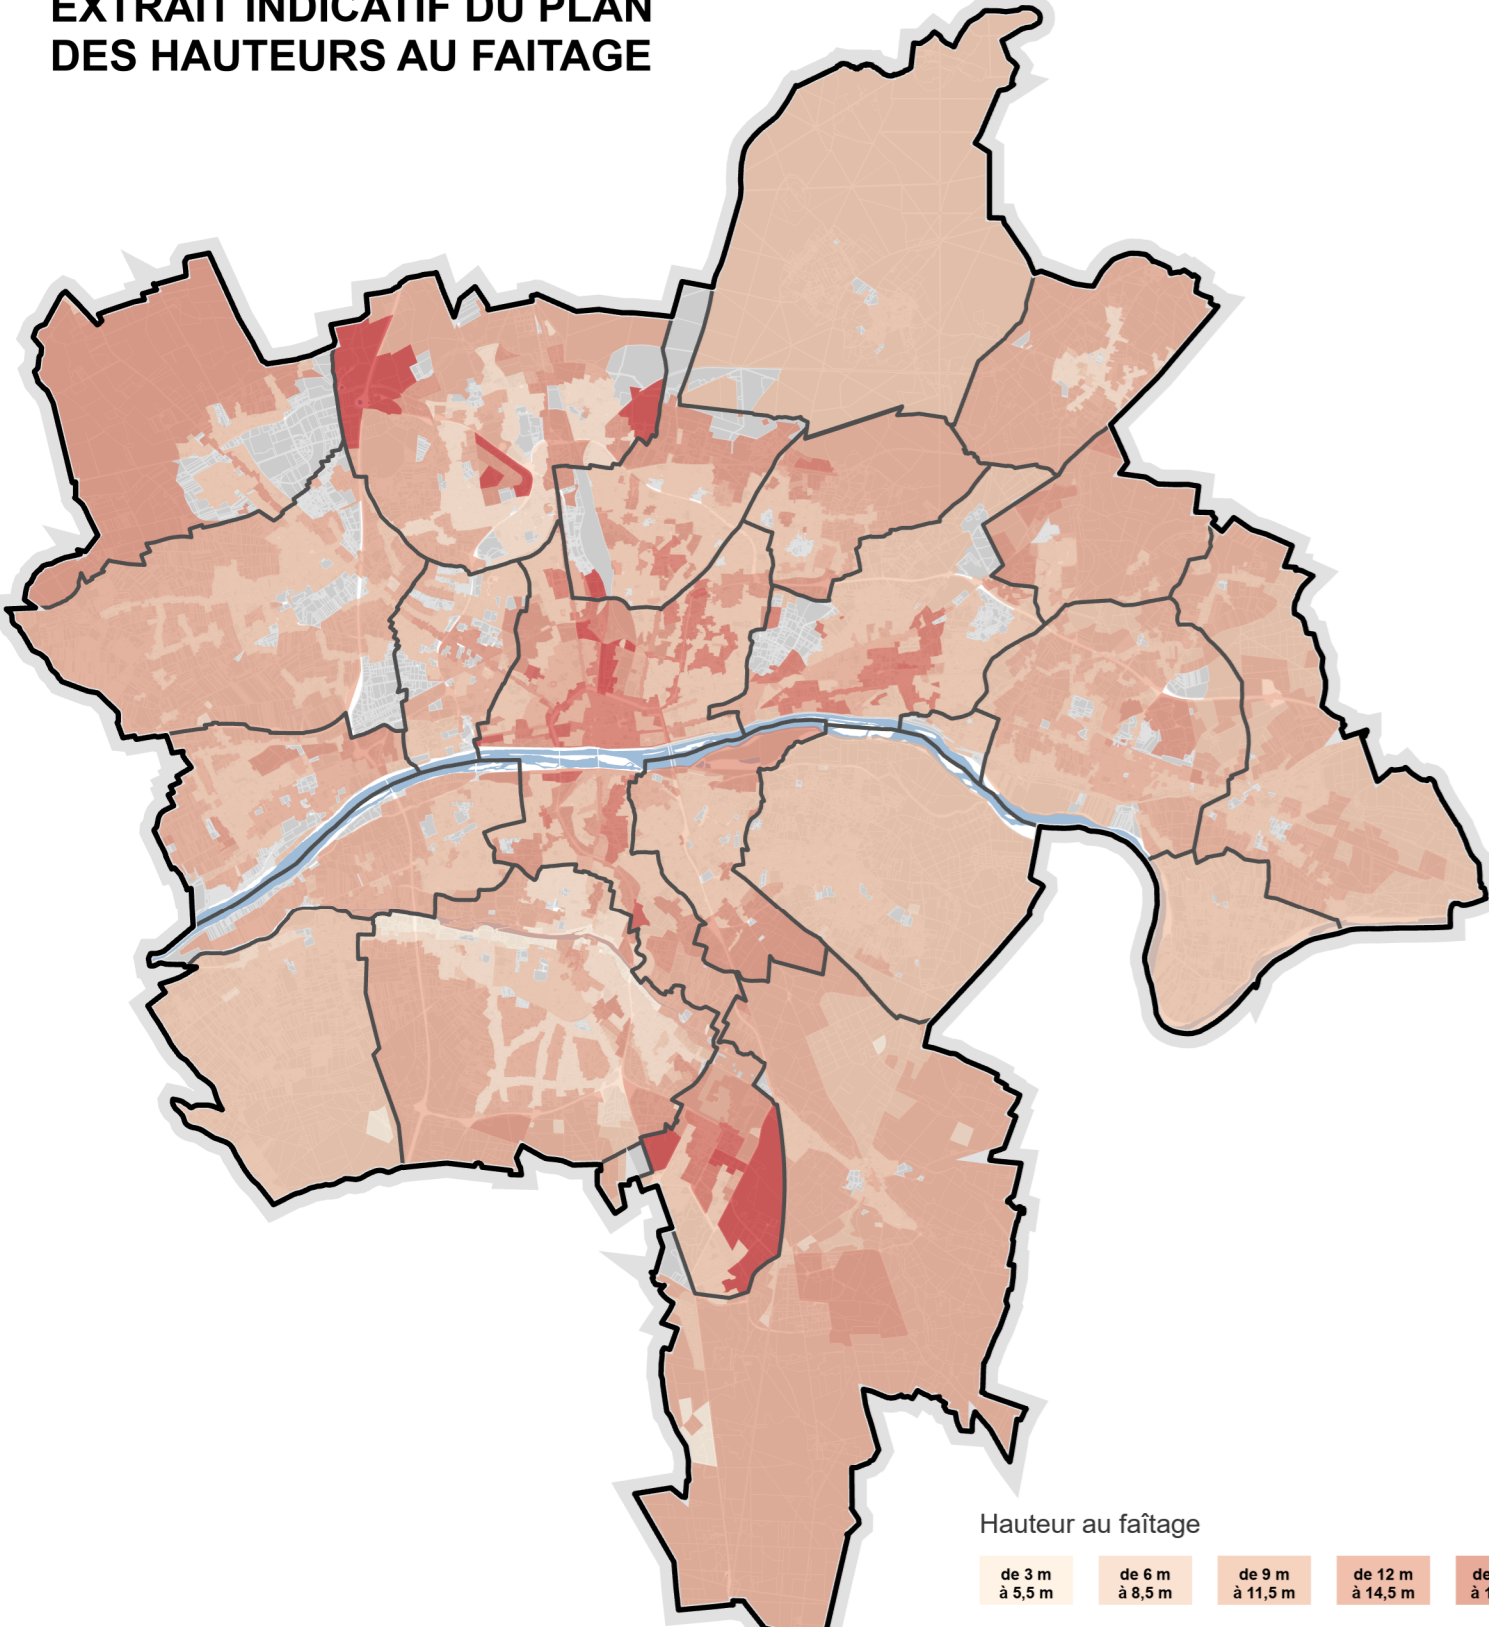

EXTRAIT INDICATIF DU PLAN
DES HAUTEURS AU FAITAGE