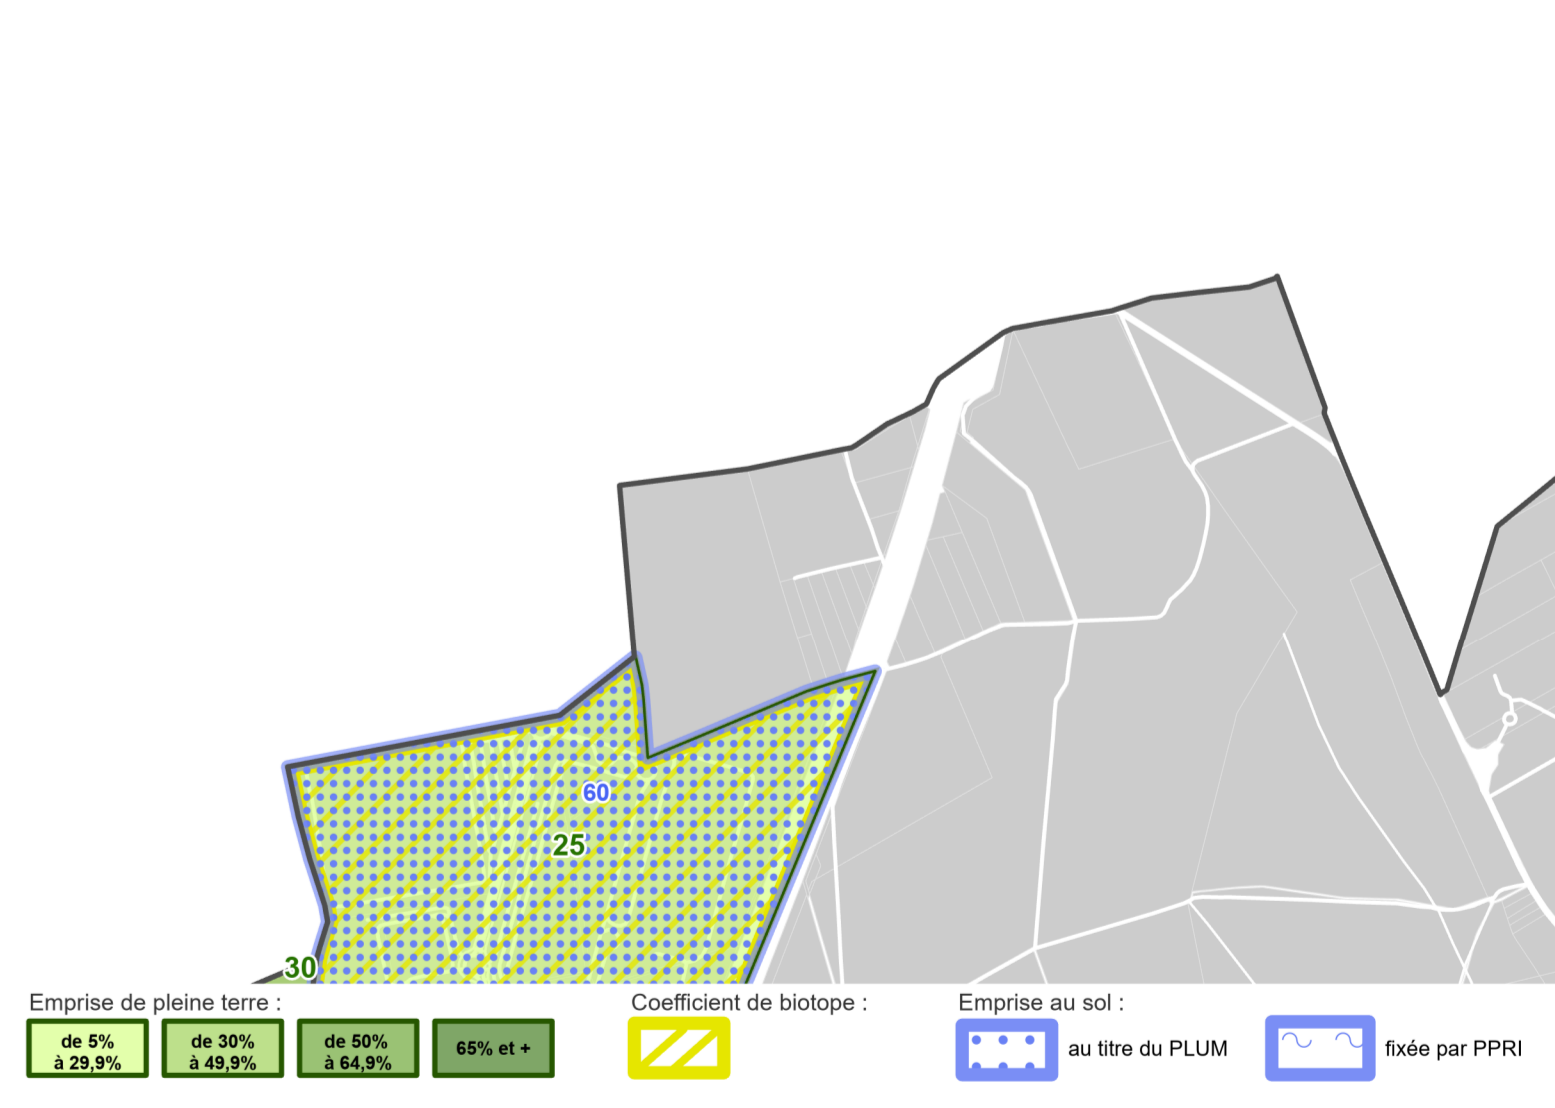

EXTRAIT INDICATIF DU PLAN DES EMPRISES