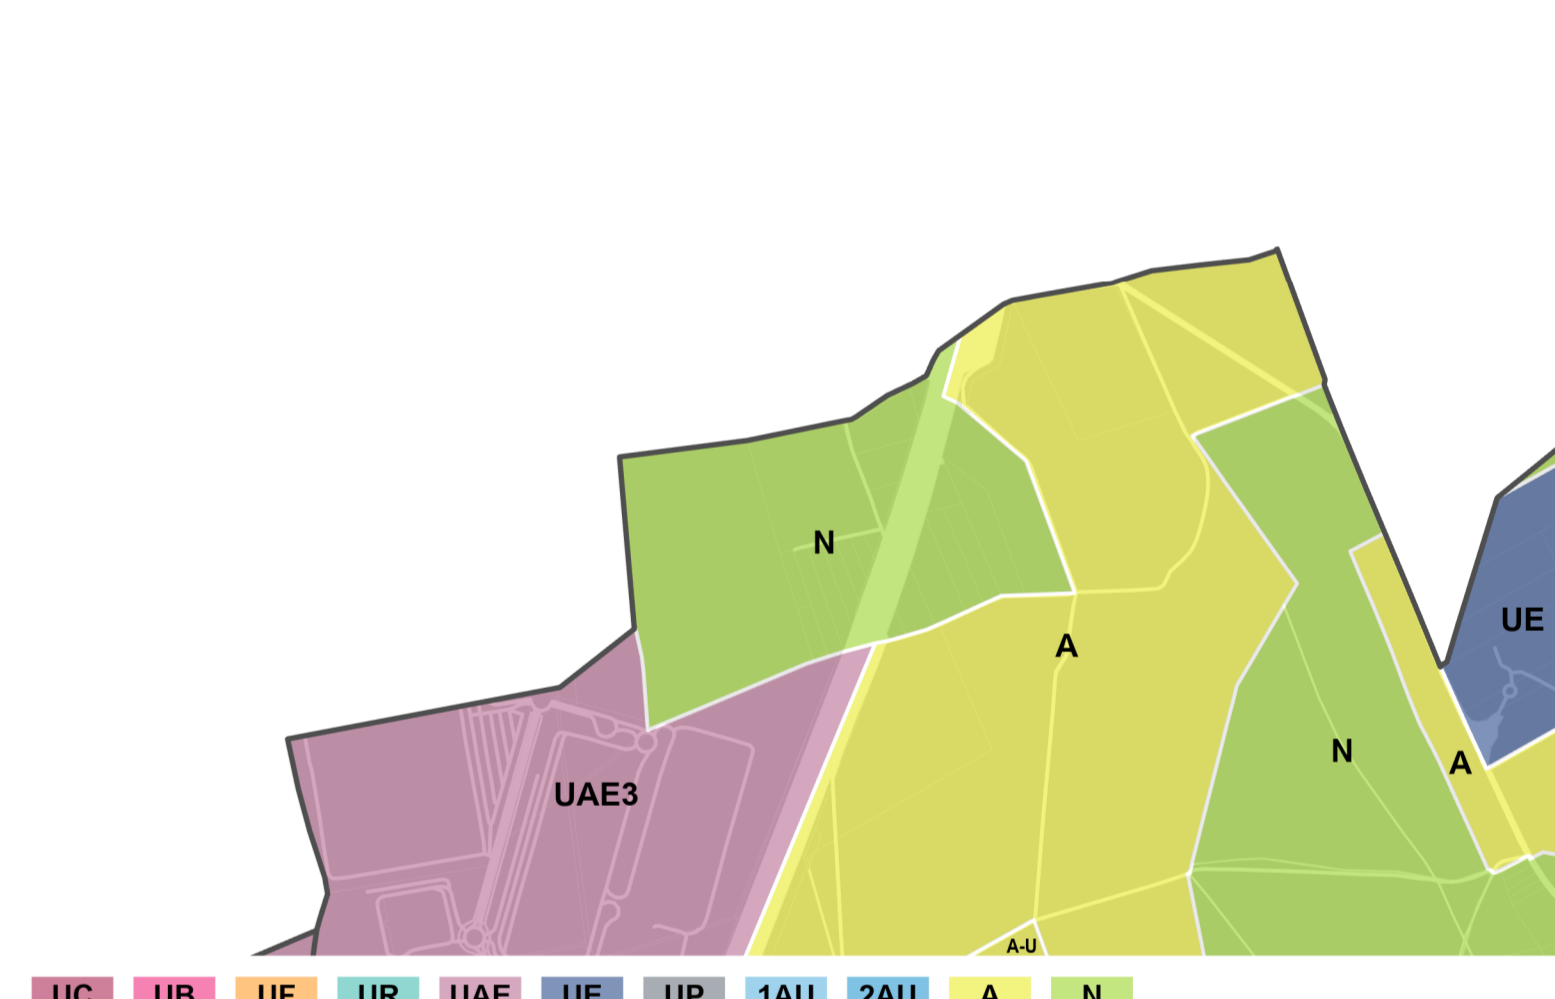

LÉGENDE DE LA PLANCHE

EXTRAIT INDICATIF DU ZONAGE D'URBANISME EN COULEUR