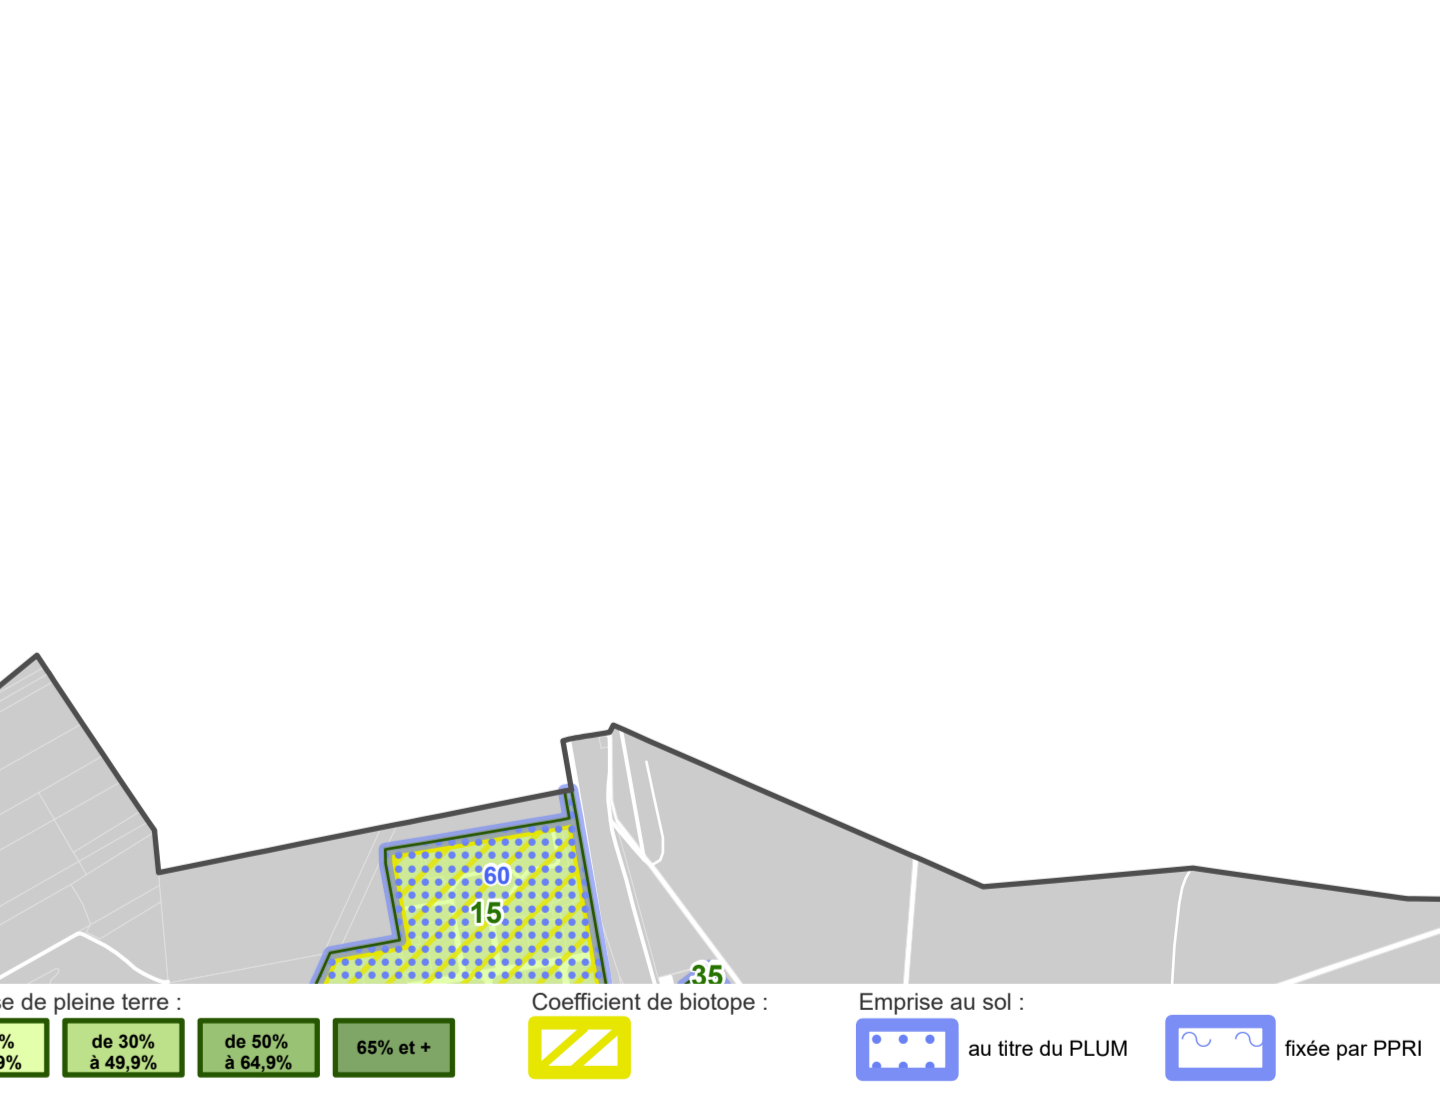

EXTRAIT INDICATIF DU PLAN DES EMPRISES