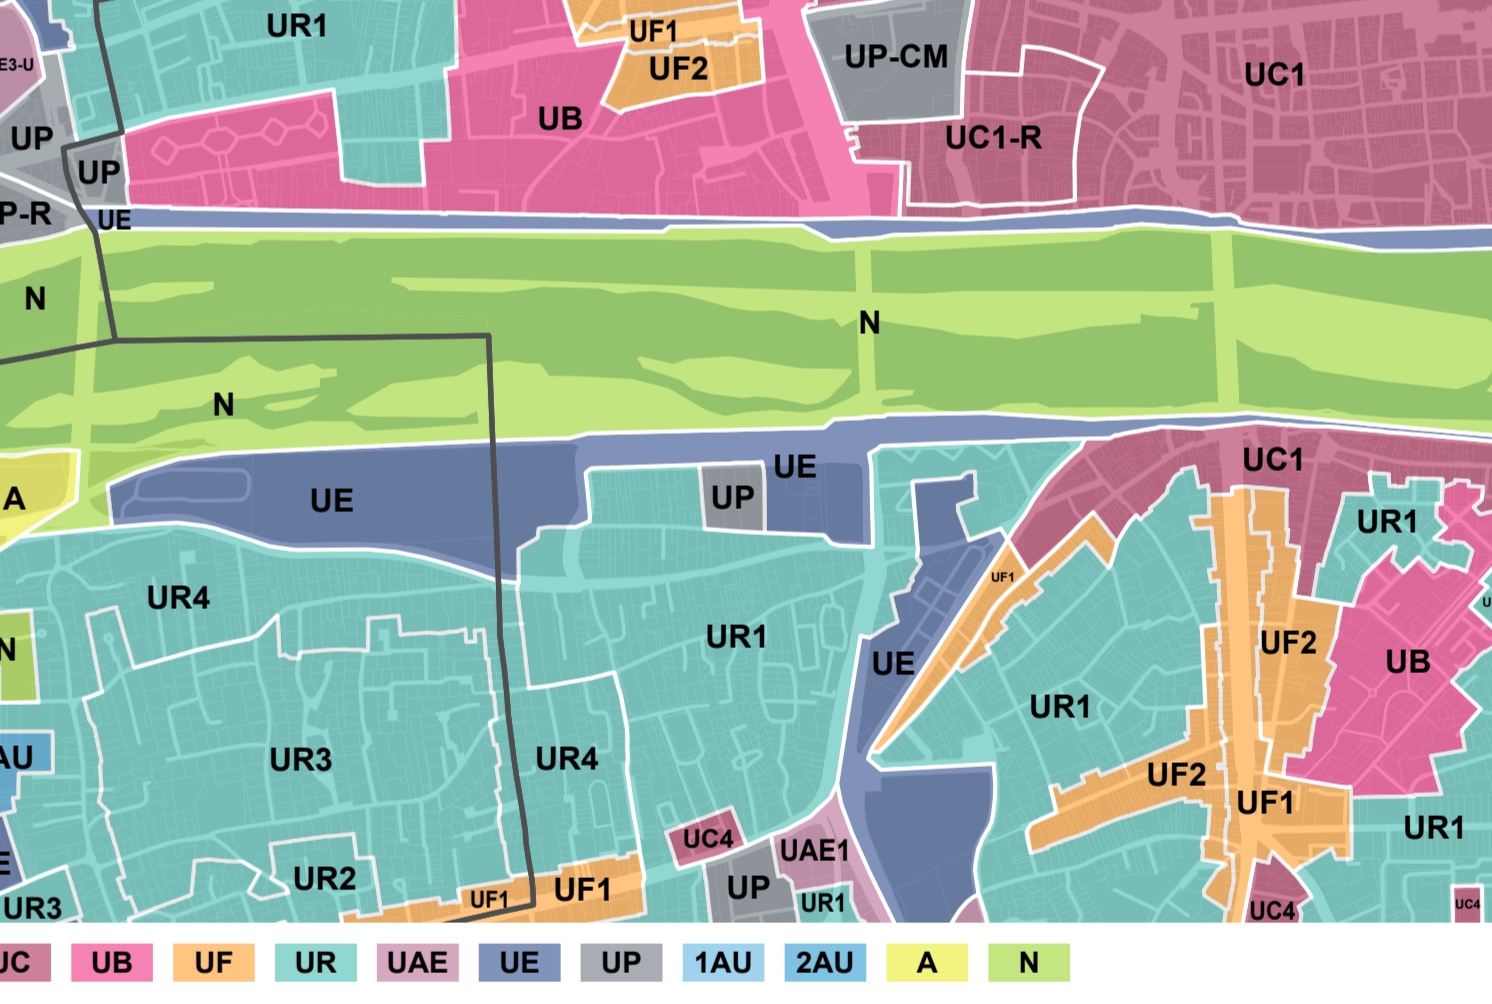

LÉGENDE DE LA PLANCHE

EXTRAIT INDICATIF DU ZONAGE D'URBANISME EN COULEUR