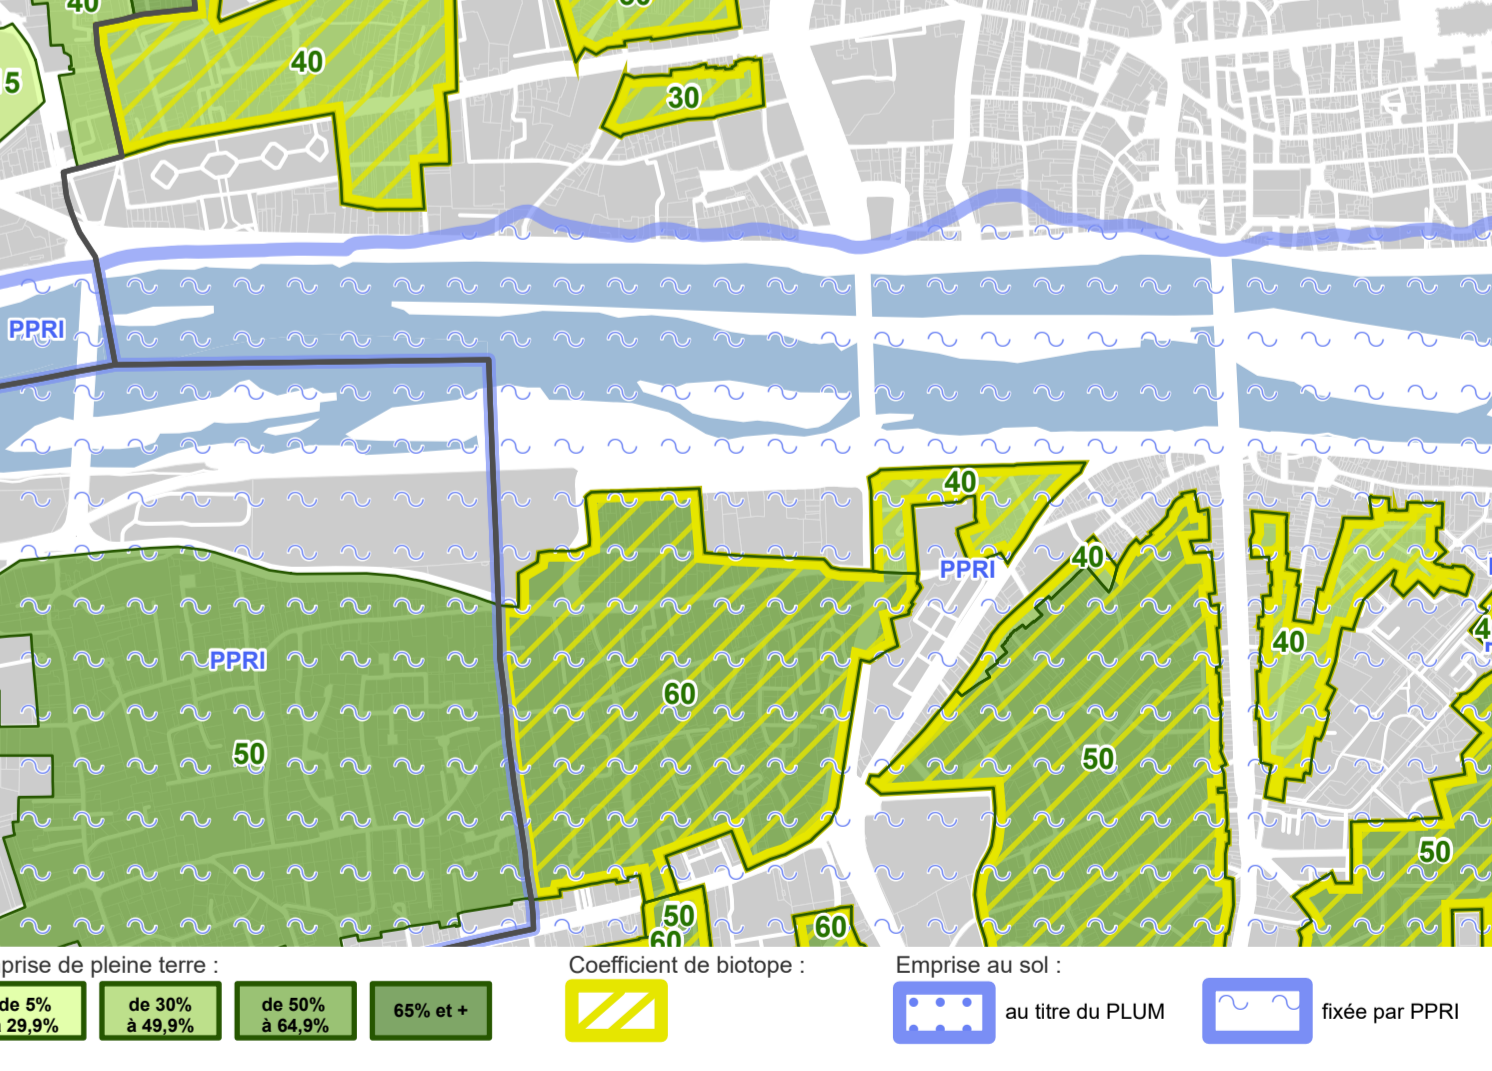

EXTRAIT INDICATIF DU PLAN DES EMPRISES